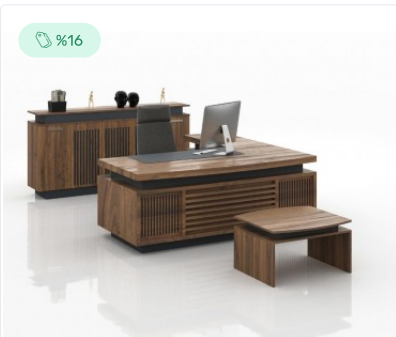

Remi Yönetici Masası

12.490,00 ₺ ~~17.015,63 ₺~~

Bara Yönetici Masası

18.619,00 ₺ ~~26.390,63 ₺~~

Matanzas Yönetici Masa Takımı

99.900,00 ₺ ~~109.900,00 ₺~~

Peti Etajerli Yönetici Masası

14.453,13 ₺ ~~17.074,49 ₺~~