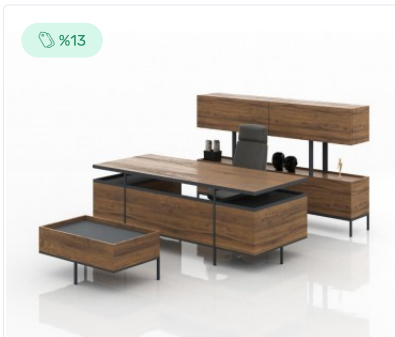

Remi Yönetici Masası

12.490,00 ₺ ~~17.015,63 ₺~~

Bara Yönetici Masası

18.619,00 ₺ ~~26.390,63 ₺~~

Matanzas Yönetici Masa Takımı

99.900,00 ₺ ~~109.900,00 ₺~~

Peti Etajerli Yönetici Masası

14.453,13 ₺ ~~17.074,49 ₺~~