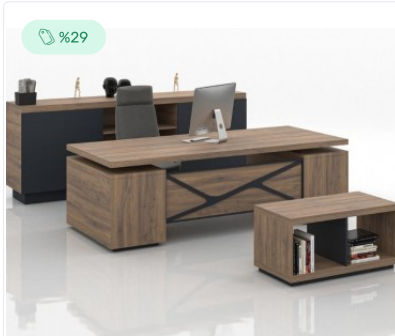

Bara Yönetici Masası

18.619,00 ₺ ~~26.390,63 ₺~~