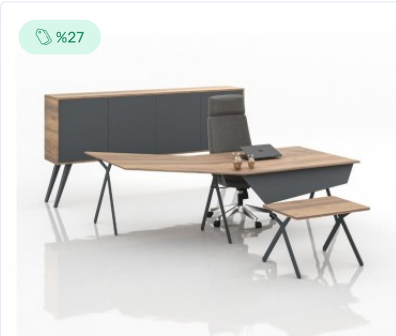

Vati Yönetici Masası

%11

Serim Yönetici Masası

26.390,63 ₺ ~~29.671,00 ₺~~

Tai Etajerli Yönetici Masası

%10

Canaria Etajerli Yönetici Masası

11.248,75 ₺ ~~12.499,00 ₺~~