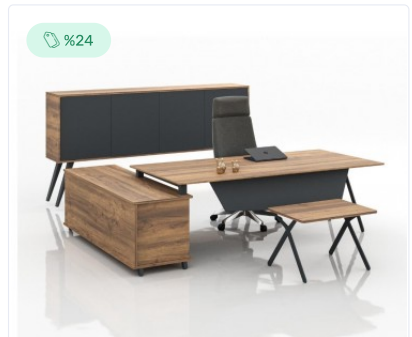

Remi Etajerli Yönetici Masası

14.990,00 ₺ ~~19.671,88 ₺~~